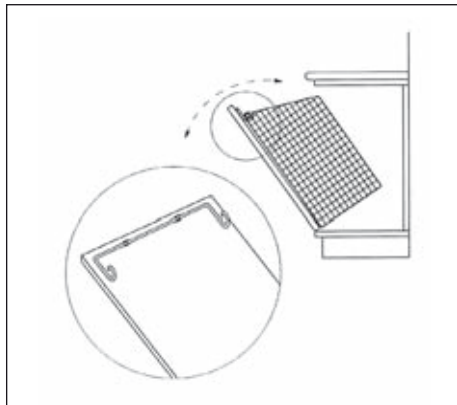

3.52 • Konyhai fémrácsok

■ BPB Bútorajtóra szerelhető szennyestartó kosár

szín: króm
méret: 325 x 580 x 240 mm

00006207530

■ ML050-1 Bútorajtóra szerelhető szennyestartó kosár

szín: króm
méret: 325 x 580 x 270 mm

00006251200

■ 123A Fenéklapra szerelhető, kihúzható szennyestartó kosár, előlaptartóval

szín: króm-szürke
teherbírás: 25 kg
előlaptartó magasság: 250 mm
kosár magasság: 500 mm

típus	méret (mm)	beépítési méret (mm)	cikkszám
123A/40-45	320 x 535 x 455	364 x 550 x 460	00006220310
123A/45-45	385 x 535 x 455	414 x 550 x 460	00006220320

■ PAA04 Négyrészes polc

szín: króm
méret: 325 x 400 x 100 mm

00006207380