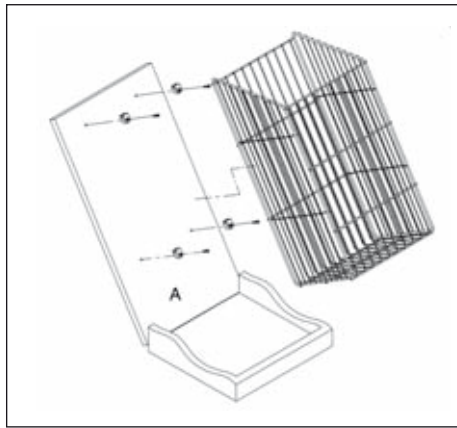

3.52 • Konyhai fémrácsok

■ BPB Bútorajtóra szerelhető szennyestartó kosár

szín: króm
méret: 325 x 580 x 240 mm

00006207530

■ ML050-1 Bútorajtóra szerelhető szennyestartó kosár

szín: króm
méret: 325 x 580 x 270 mm

00006251200

■ 123A Fenéklapra szerelhető, kihúzható szennyestartó kosár, előlaptartóval

szín: króm-szürke
teherbírás: 25 kg
előlaptartó magasság: 250 mm
kosár magasság: 500 mm

típus	méret (mm)	beépítési méret (mm)	cikkszám
123A/40-45	320 x 535 x 455	364 x 550 x 460	00006220310
123A/45-45	385 x 535 x 455	414 x 550 x 460	00006220320

■ PAA04 Négyrészes polc

szín: króm
méret: 325 x 400 x 100 mm

00006207380