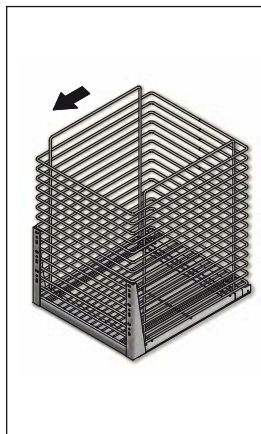

3.52 • Konyhai fémrácsok

■ BPB Bútorajtóra szerelhető szennyestartó kosár

szín: króm
méret: 325 x 580 x 240 mm

00006207530

■ ML050-1 Bútorajtóra szerelhető szennyestartó kosár

szín: króm
méret: 325 x 580 x 270 mm

00006251200

■ 123A Fenéklapra szerelhető, kihúzható szennyestartó kosár, előlaptartóval

szín: króm-szürke
teherbírás: 25 kg
előlaptartó magasság: 250 mm
kosár magasság: 500 mm

típus	méret (mm)	beépítési méret (mm)	cikkszám
123A/40-45	320 x 535 x 455	364 x 550 x 460	00006220310
123A/45-45	385 x 535 x 455	414 x 550 x 460	00006220320

■ PAA04 Négyrészes polc

szín: króm
méret: 325 x 400 x 100 mm

00006207380